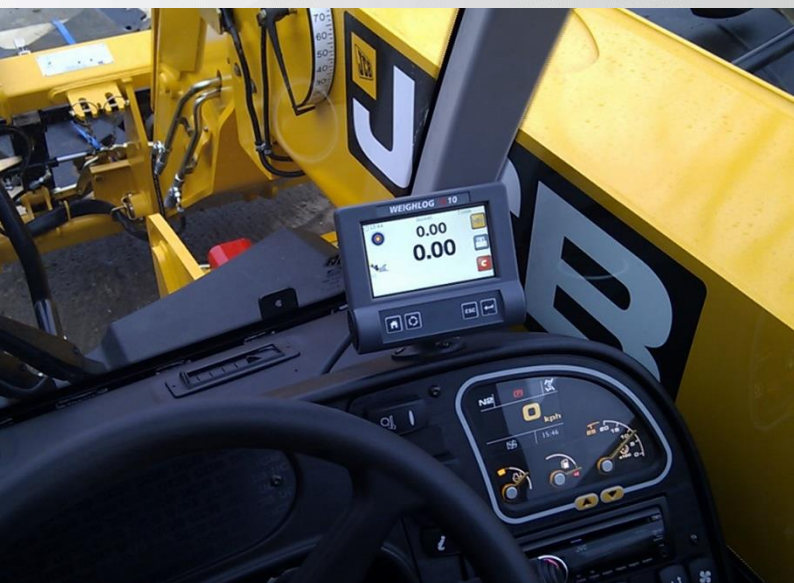

Technologická váha spĺňajúca požiadavky pre digitálne váženie v 21. storočí.

Kombináciou posledných technológií a moderného vzhľadu sa podarilo vytvoriť unikátnu váhu pre bežné váženie.

Váha α10 prináša technológie použité vo váhe LOADMASTER α100 pri vynechaní nadštandardných schopností ako bezdrôtová komunikácia, napojenie so systémami ERP alebo zapojenie širokého spektra periférií. Váha je vhodná pre zákazníkov, ktorí požadujú vysokú funkčnosť zariadenia spojenú so samotným vážením. Samozrejmosťou je plne dynamické aj statické váženie, presná nakládka aj v nerovnom teréne, zvýšená produktivita stroja a vysoká odolnosť zariadenia.

- 4,3 palcový dotykový a odolný displej
- Intuitívne ovládanie
- Adaptabilný stojan pre nastavenie zariadenia
- Externý alarm
- Funkcia varovania proti preťaženiu
- Odolné prevedenie zariadenia s IP34
- Výber s viacerých jazykov
- Nastaviteľná tára
- Kompenzácia vplyvu teplôt hydraulického oleja
- Možnosť vložiť 30 produktov, 30 zákazníkov a 3 receptúry pre zmesi do pamäte zariadenia

- Nový dynamický spôsob váženia využívajúci snímače sklonu
- Nastavenie hodnoty cieľové nákladu a súčet váženia
- Vlastný reproduktor pre zvukové upozornenia 2W
- Možnosť pripojenia externej tlačiarne
- Vynikajúca presnosť a opakovateľnosť v náročných terénnych a pracovných podmienkach
- Kompenzácia zmien tlaku v hydraulickom okruhu nakladača

	LOADMASTER α10
Typ váhy	Technologická váha
Spôsob váženia	Dynamické & Statické
Trieda presnosti	+/- 2% alebo lepšia z rozsahu
Rozmery (mm)	126 (Šírka) x 111 (Výška) x 40 (hrúbka)
Tesnenie	Palubná jednotka IP34 (pri montáži do panela IP54), vonkajšie snímače IP65
Veľkosť dielika	10, 20, 50, 100kg
Váživosť	500kg/1 000kg/2 000kg/5 000kg/10 000kg/15 000kg/20 000kg/25 000kg podľa kapacity stroja
Displej	Dotykový 4,3 palcový farebný odolný displej
Pamäť	30 produktov, 30 zákazníkov, 3 receptúry pre zmesi
Možnosti konektivity	USB, SD karta
Externé zariadenia	Tlačiareň, Externý Alarm, Vzdialené ovládanie, USB, SD karta