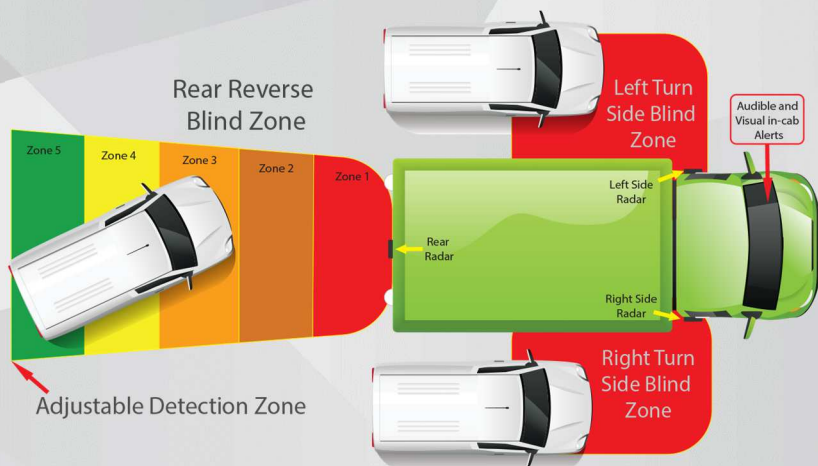

Produkt PRECO SENTRY z nášho portfólia HEMAK SAFETY slúži na detekciu objektov, vrátane ľudí, v zadných, bočných alebo predných slepých zónach vozidla. Poskytuje vodičovi zvukové a vizuálne upozornenie v kabíne. Je určený pre nákladné vozidlá, kolesové nakladače, dumpre, vozidlá na odvoz odpadu a pod.

www.hemak.sk

obchod & dopyt

055/ 789 72 91 , 0905 481 329, 0907 813 682

servis hotline

0905 221 452, 0905 549 244

- Snímač má široké horizontálne zorné pole až do +/- 75°
- Programovateľná detekčná zóna až do dĺžky 30M a šírky 8M
- Podpora CAN-Bus umožňuje zaznamenávanie dát a integráciu telematiky
- Komunikačný protokol zbernice CAN slúži na komunikáciu s displejom v kabíne
- Meria cieľovú vzdialenosť, azimutový uhol a rýchlosť voči snímaču
- Sleduje až 16 cieľov súčasne
- Detekčný čas je 300 ms

- Snímač detekuje objekty vrátane osôb v zadných, bočných alebo predných slepých zónach vozidla
- Robustné prevedenie odolné voči otrasom a vibráciám
- Funguje aj nepriaznivých poveternostných podmienkach
- Nevyžaduje údržbu
- Prispôsobiteľná detekčná zóna – dosah a šírka
- Možnosť inštalácie na kolesové nakladače, dumpre, nákladné vozidlá
- Vodič dostáva zvukové aj vizuálne upozornenie v kabíne
- Zabudované hlásenie poruchy snímača

	PRECO SENTRY
Napájanie	9 -33 VDC s ochranou proti prepätiu
Rozsah - dĺžka	0-30 M
Rozsah - šírka	2-8 M
Rozsah presnosti	0,3 M
Krytie	IP69K
Zorné pole snímača	+/- 75°
Detekčný čas	300 ms
Prevádzková teplota	-40°C až +85°C
Rozmery	12,4 cm x 10,3 cm x 3,25 cm
Hmotnosť / ks	0,45 kg
Prídavné zariadenia	Externý alarm